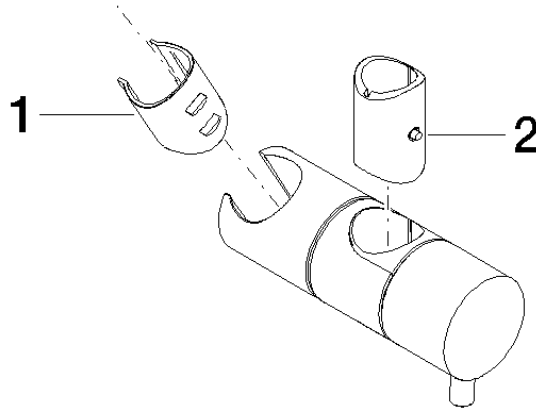

12 580 970

- für Rohrdurchmesser 18 mm

Passt zu: IMO, LULU, MADISON, MEM, TARA, CL.1, LISSÉ, VAIA, META, CYO

	Chrom	12 580 970-00
	Platin gebürstet	12 580 970-06
	Platin	12 580 970-08
	Messing (23kt Gold)	12 580 970-09
	Dark Chrome	12 580 970-19
	Light Gold	12 580 970-26
	Light Gold gebürstet	12 580 970-27
	Messing gebürstet (23kt Gold)	12 580 970-28
	Schwarz matt	12 580 970-33
	Bronze gebürstet	12 580 970-42
	Champagne gebürstet (22kt Gold)	12 580 970-46
	Champagne (22kt Gold)	12 580 970-47
	Chrom gebürstet	12 580 970-93
	Dark Platin gebürstet	12 580 970-99

12 580 970

mm [inches]

12 580 970

Ersatzteile für die
anderen
Oberflächenvarianten
finden Sie hier: Platin
gebürstet

Ersatzteilstückliste

Nr.	Artikelnummer	Benennung	Verbaumenge	Lieferzeit
1	09 12 12 217 90	Huelse	1	2
2	08 18 40 579 90	Adapter	1	2