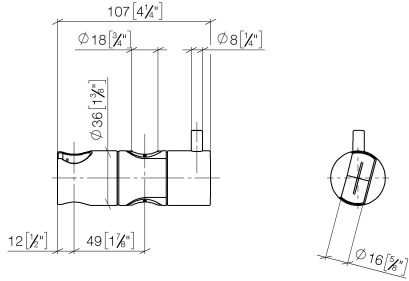

12 580 970

- für Rohrdurchmesser 18 mm

Passt zu: IMO, LULU, MADISON, MEM, TARA, CL.1, LISSÉ, VAIA, META, CYO

	Chrom	12 580 970-00
	Platin gebürstet	12 580 970-06
	Platin	12 580 970-08
	Messing (23kt Gold)	12 580 970-09
	Dark Chrome	12 580 970-19
	Light Gold	12 580 970-26
	Light Gold gebürstet	12 580 970-27
	Messing gebürstet (23kt Gold)	12 580 970-28
	Schwarz matt	12 580 970-33
	Bronze gebürstet	12 580 970-42
	Champagne gebürstet (22kt Gold)	12 580 970-46
	Champagne (22kt Gold)	12 580 970-47
	Chrom gebürstet	12 580 970-93
	Dark Platin gebürstet	12 580 970-99

12 580 970

mm [inches]

12 580 970

Ersatzteile für die
anderen
Oberflächenvarianten
finden Sie hier: Platin
gebürstet

Ersatzteilstückliste

Nr.	Artikelnummer	Benennung	Verbaumenge	Lieferzeit
1	09 12 12 217 90	Huelse	1	2
2	08 18 40 579 90	Adapter	1	2